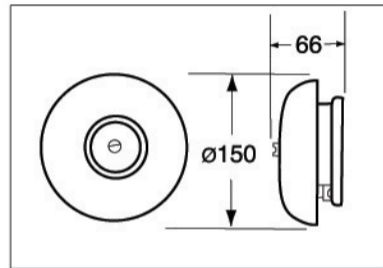

**Code No:**

**Voltage:**

**Current:**

A6FB-24DC-DP

24v Dc ---

20 mA

Diode Polarized

 **dB** 98±3