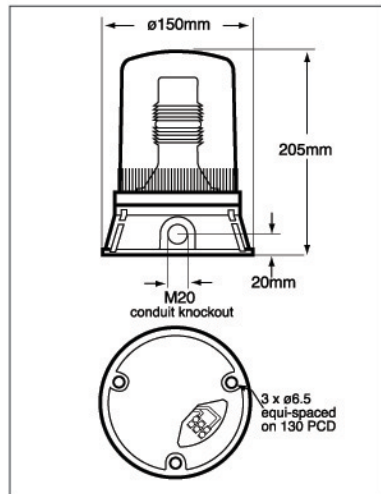

## FLASHING FILAMENT BEACONS

Code No:	Voltage:	Light Source:	Current:
FF401-84	12v Dc ---	Ba15d x 21w	1.75 A
FF401-85	24v Dc ---	Ba15d x 21w	0.88 A
FF401-88	12v Dc ---	H1 x 55w	4.70 A
FF401-89	24v Dc ---	H1 x 70w	3.00 A
FF400-86	115v Ac ~	E14 x 60w	0.55 A
FF400-87	230v Ac ~	E14 x 60w	0.29 A

01 02 03 04 05

f.p.m. 60

C -25+66

IP 65

50/60 Hz

Kg 0.80