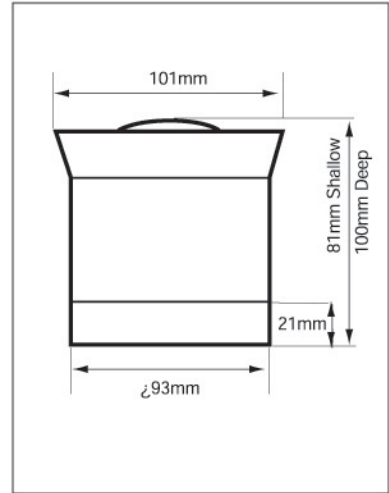

Current at 24v Dc

∞ 8/28 TONES
CONTINUOUS

🔊 dB 100

🌡️ C -20+45

IP 54/65¥

🔥 FIRE

Kg 0.32